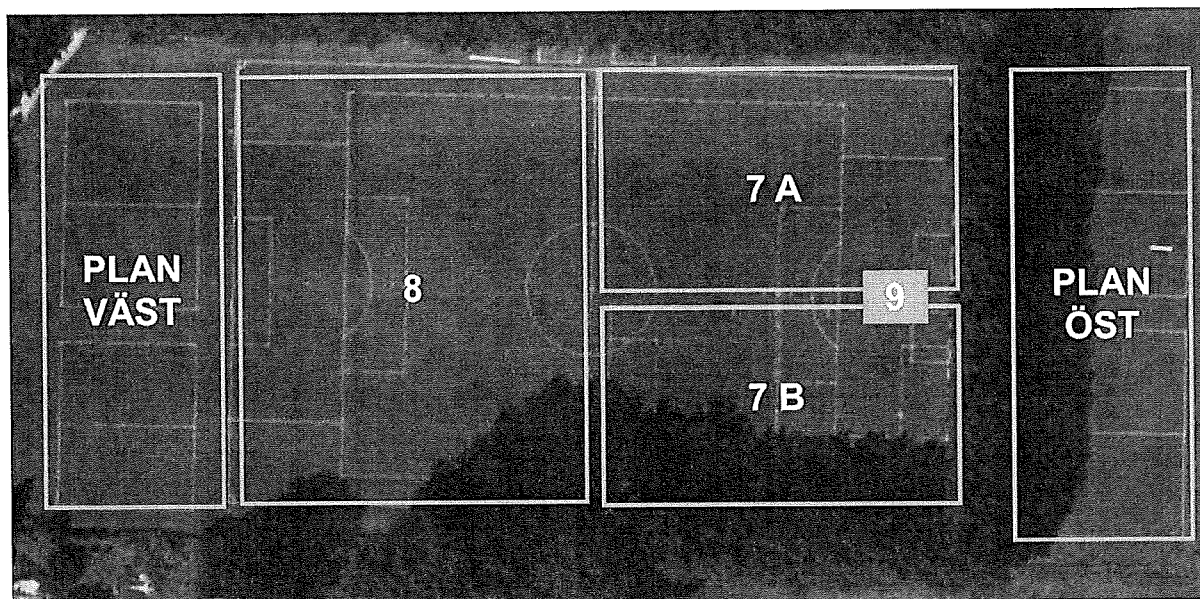

Träningsider 2024 Snarringe IP

Onsdagar

Plan väst

18.00-19.00 P16

Plan öst

Plan 8

18.00-19.30 P14

Plan 9

17.30-18.30 F16-18 med sarg

Plan öst

17.30-18.30 P17

18.30-19.00 senior

Plan 8

17.30-19.00 P13

Plan 9

17.45-19.00 F14